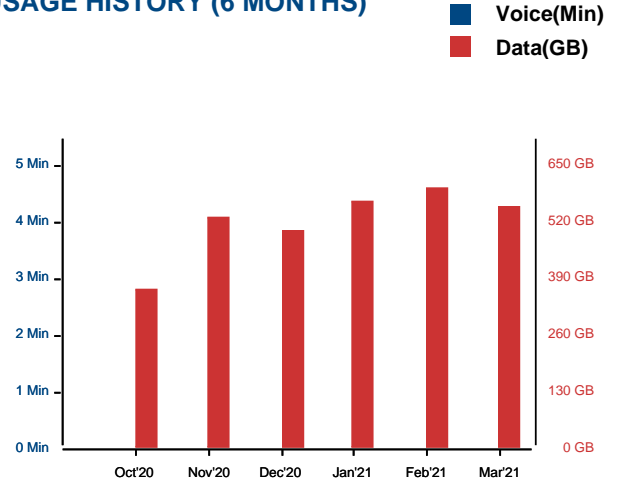

Bharat Sanchar Nigam Limited

NBMS/BMS

Postage Paid in Advance Tax Invoice

VIJAYA COLLEGE BHS HIGHER EDUCATION SOCIETY . VIJAYA COLLEGE R.V. ROAD BASAVANAGUDI - BENGALURU BENGALURU KARNATAKA 560004

TELEPHONE NUMBER

08029657801

Account No : 9037313217 Invoice No: SDCKA0034952526

Invoice Date : 03/05/2021

Billing Period

01/04/2021 to 30/04/2021

Tariff plan: Fibre Premium Plus / Speed Upto 200Mbps till 3.3TB beyond that Upto 15Mbps / Voice unlimited.

AMOUNT PAYABLE

₹ 17535.00

PAY NOW

DUE DATE

19/05/2021

Account Summary

PREVIOUS BALANCE ಹಿಂದಿನ ಬಾಕಿ	PAYMENT RECEIVED ಪಾವತಿಸಿದ ಮೊತ್ತ	ADJUSTMENTS ಸರಿಹೊಂದಿಸಿದ ಮೊತ್ತ	CURRENT CHARGES ಪ್ರಸ್ತುತ ಬಿಲ್ಲು	TOTAL DUE ಬಾಕಿ ಮೊತ್ತ	AMOUNT PAYABLE ಪಾವತಿಸಬೇಕಾದ ಮೊತ್ತ
₹ 9,807.46	₹ 0.00	₹ 0.00	₹ 7,726.90	₹ 17,534.36	₹ 17535.00

Amount in words : Seventeen Thousand Five Hundred and Thirty Five Only.

Summary of Charges

Current Charges	ಪ್ರಸ್ತುತ ಶುಲ್ಕಗಳು	Amount ₹
Recurring Charges	ಆವರ್ತಕ ಶುಲ್ಕ	6835.00
One Time Charges	ಒಂದು ಬಾರಿಯ ಶುಲ್ಕ	0.00
Usage Charges	ಬಳಕೆ ಶುಲ್ಕ	0.00
Miscellaneous Charges	ಇತರೆ ಶುಲ್ಕಗಳು	0.00
Discounts	ರಿಯಾಯಿತಿಗಳು	-450.00
Late Fee	ತಡ ಪಾವತಿ ಶುಲ್ಕ	163.22
Total Taxable (Rs.)	ಒಟ್ಟು ಕರಾರ್ಹ	6,548.22
Tax	ಜಿ ಎಸ್ ಟಿ / ಸರಕು ಮತ್ತು ಸೇವಾ ತೆರಿಗೆ	1,178.68
Total Current Charges	ಒಟ್ಟು ಪ್ರಸ್ತುತ ಶುಲ್ಕಗಳು	7,726.90

Tax Details		
Description	Tax Rate	Amount
CGST	9.00%	589.34
SGST	9.00%	589.34

6 Paise Cash Back Offer Amount 0.00

USAGE HISTORY (6 MONTHS)